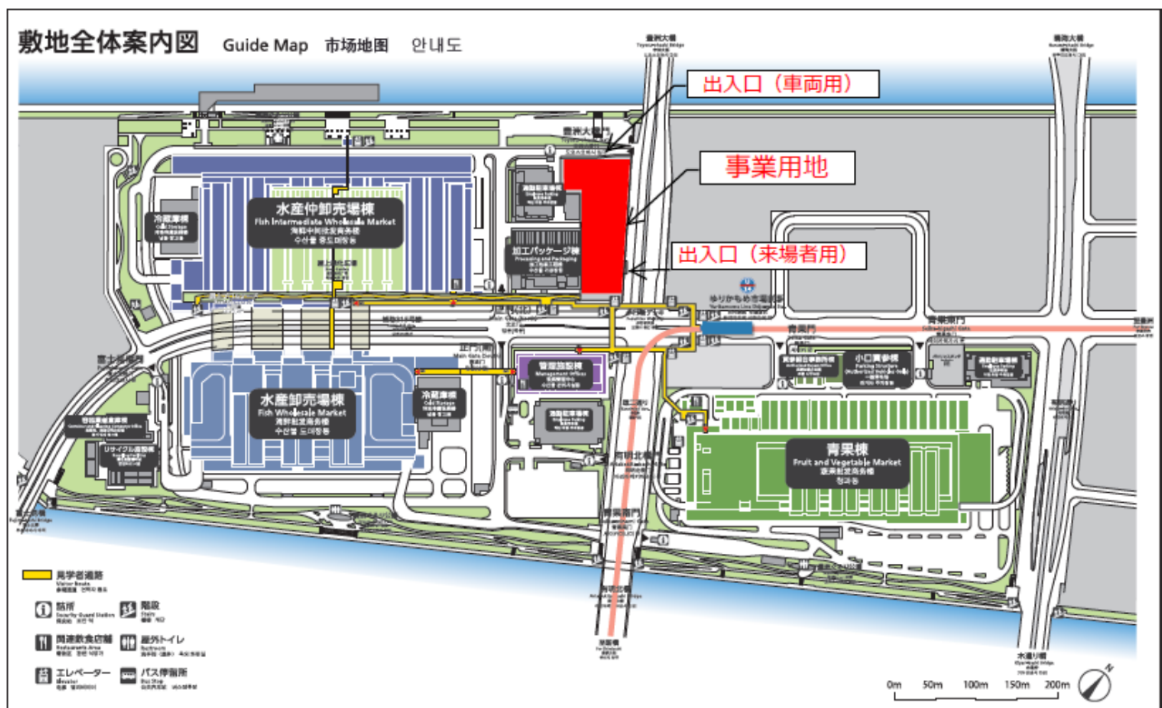

豊洲市場 6 街区千客万来施設事業用地のイベント募集について

弊社では、豊洲市場及びその周辺エリアの賑わいづくりと豊洲ブランドを確立していくため、豊洲市場 6 街区千客万来施設事業用地において、民間事業者等が主催する「食」や「スポーツ」等の魅力発信につながるイベントを募集しております。

記

1 イベント募集の対象期間

平成31年4月20日(土)から平成32年3月31日(火)まで

※イベント実施期間には、原則として土曜日を含み、1日以上を開催を条件とします。

2 イベント事業用地(屋外)

豊洲市場6街区千客万来施設事業用地(江東区豊洲六丁目) 最寄駅 ゆりかもめ「市場前駅」

面積 約 3,600 m²~8,200 m² 利用料 189,000 円(税抜額)から

詳細は、下記担当までお問い合わせください。

【担当】 株式会社東京臨海ホールディングス グループ支援部総務課
豊洲市場千客万来施設事業用地イベント担当
電話 03-5500-0124